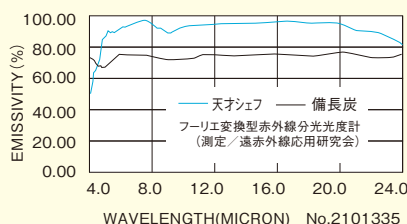

※発光強度の増加は物質のエネルギーが活性化することを意味する

●「天才シェフ」混入による精製水のGDV分析結果(発光強度)

●遠赤外線応用研究会調べより

備長炭より高い遠赤外線効果

●「天才シェフ」遠赤外線測定の推移

株式会社 森修焼

お客様相談室 053-580-3886

〒434-0015 静岡県浜松市浜北区於呂 1930-1 <http://www.shinshuyaki.com>