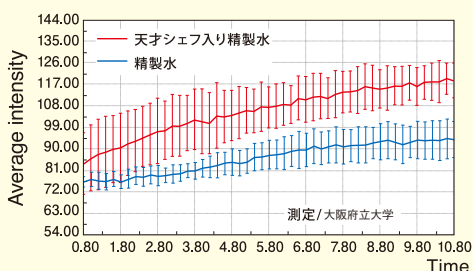

●「天才シェフ」混入による精製水のGDV分析結果(発光強度)

●遠赤外線応用研究会調べより

備長炭より高い遠赤外線効果