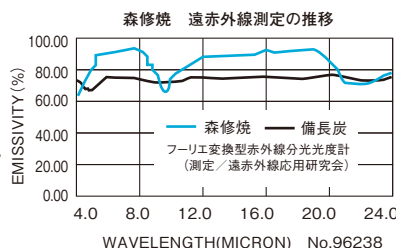

備長炭と同等な遠赤外線効果