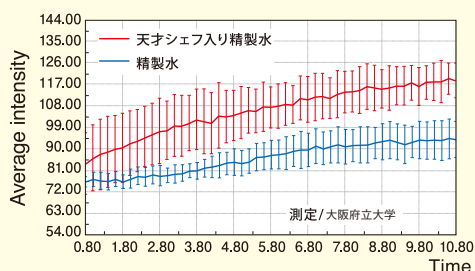

水のエネルギー活性を確認

※発光強度の増加は物質のエネルギーが活性化することを意味する

●「天才シェフ」混入による精製水のGDV分析結果(発光強度)

●遠赤外線応用研究会調べより

備長炭より高い遠赤外線効果

●「天才シェフ」遠赤外線測定値の推移

株式会社 森修焼

お客様相談室 053-580-3886