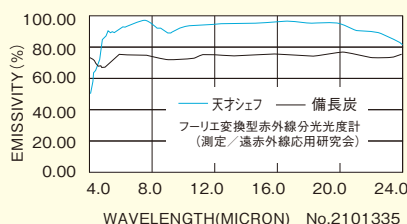

水のエネルギー活性を確認

※発光強度の増加は物質のエネルギーが活性化することを意味する

●「天才シェフ」混入による精製水のGDV分析結果(発光強度)

●遠赤外線応用研究会調べより

備長炭より高い遠赤外線効果

●「天才シェフ」遠赤外線測定値の推移

株式会社 森修焼

お客様相談室 053-580-3886