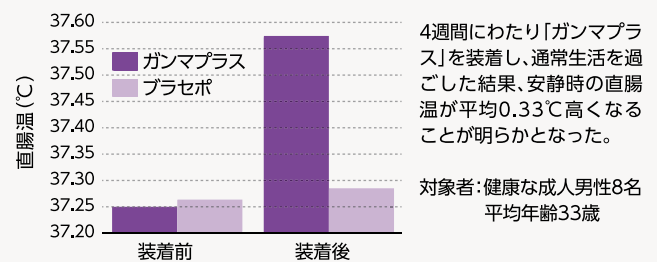

「ガンマプラス」装着における直腸温の変化

冷蔵庫、エアコンの温度設定の見直しを！

取付け後は、冷蔵庫内が冷えすぎるため、豆腐などが凍る場合もあります。冷蔵庫やエアコン、ホットカーペット等の温度設定を見直してください。使用機器、機種や外気温度によって温度等の変動値は異なる場合がありますので、ご了承ください。

電気用品、安全基準に関して

一般財団法人 電気安全環境研究所 (JET) での判断で本製品は「電気用品」では無く「電気用品非対象」となりますが、電気用品安全法とトラッキング対策についての基準は満たしております。

- ●本製品は電化製品ではありませんので、明かりがついたり、熱くなったりすることはありません。電気代もかかりません。●素材が天然石なので効果に期限はありません。
- ●掲載商品の色、及び寸法が多少実物と異なる場合がありますので、ご了承ください。●やむを得ない事情により、記載価格及び商品仕様の一部を予告なしに変更する場合がありますので、ご了承ください。

日本製 Made in Japan

gamma PLUS®

- ■サイズ:縦28×横50×高さ30(mm)本体のみ
- ■本体樹脂:ポリカーボネート(PC)
- ■陶器
- ■プラグ:黄銅

株式会社 森修燦
静岡県浜松市浜北区於呂1930-1

商品のご注文・お問い合わせは下記まで(取扱店)